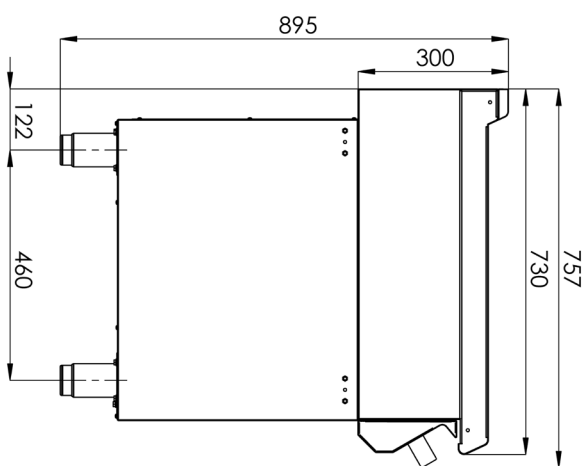

Technický list

Technický výkres

Pracovní plocha se zásuvkou s podstavbou

Model	Sap kód	00008294
PP 780	Skupina artiklů	Neutrální moduly