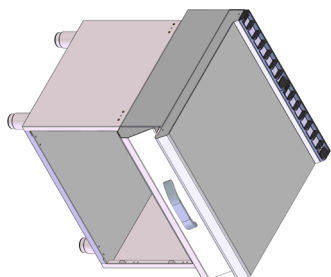

Technický list

Technický výkres

Pracovní plocha se zásuvkou s podstavbou

Model	Sap kód	00008294
PP 780	Skupina artiklů	Neutrální moduly