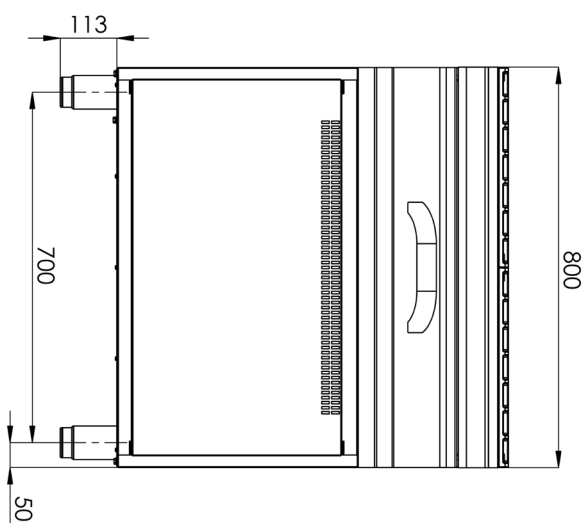

Technický list

Technický výkres

Pracovní plocha se zásuvkou s podstavbou

Model	Sap kód	00008294
PP 780	Skupina artiklů	Neutrální moduly